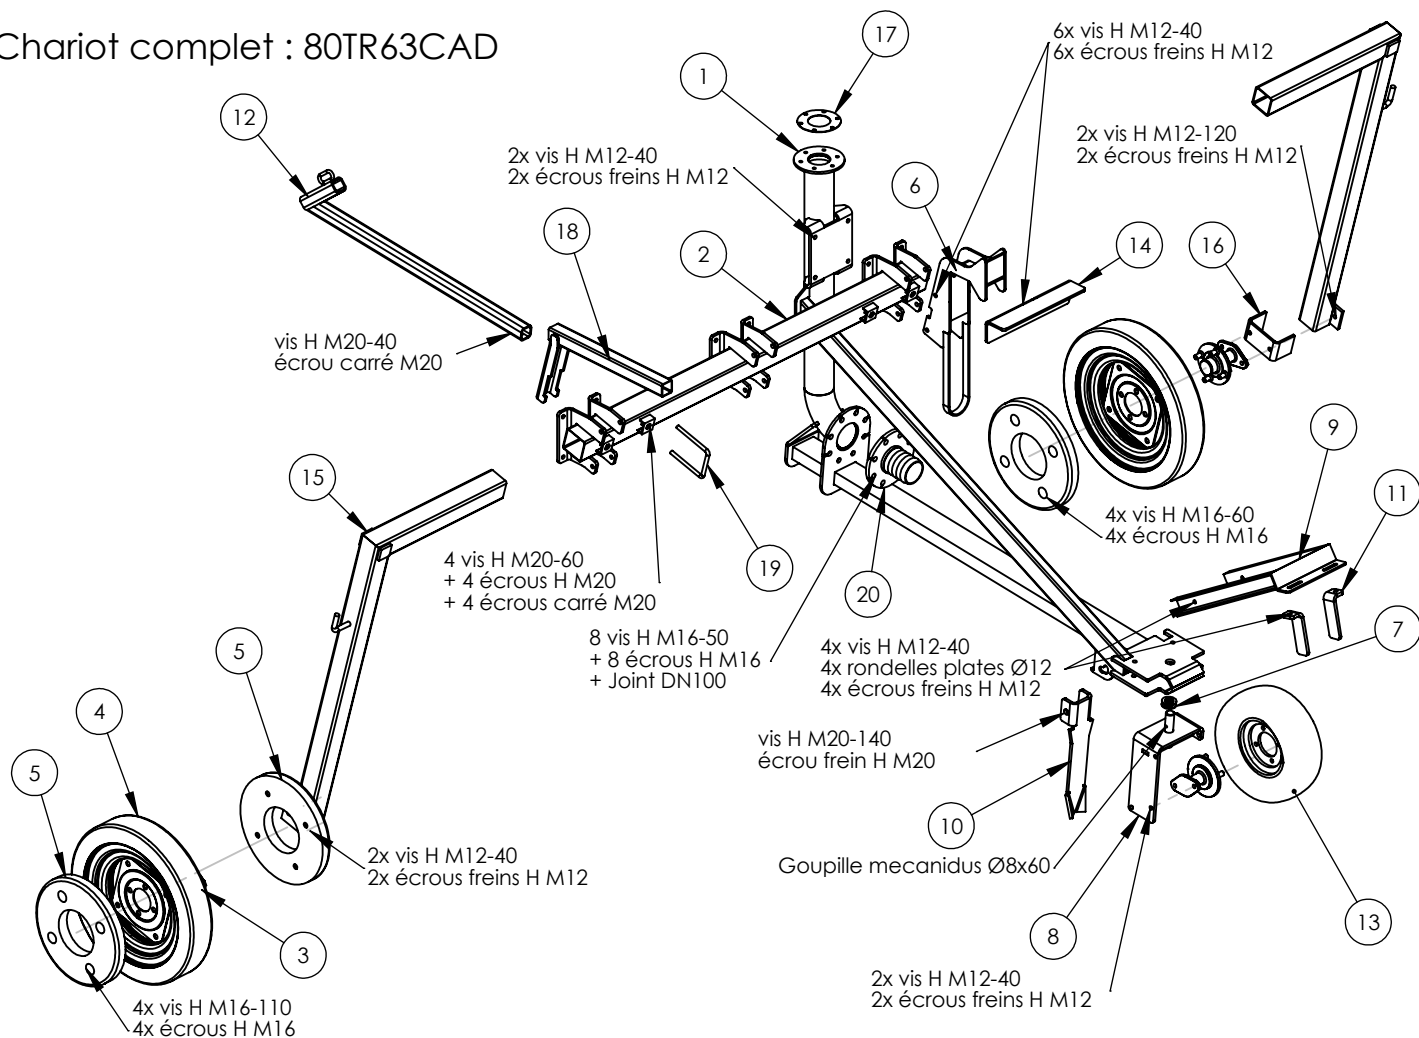

Chariot complet : 80TR63CAD

N°	Code	Désignation	Type enrouleur	Qté
1	54TR636006	Perche de chariot	TR63/TR73/TR83	1
2	54TR636096	Poutre de jambage (□80 avant 01/06/15) (□90 après 01/06/15)	TR63/TR73/TR83	1
3	06ES354G	Demi essieu 4 axes	TR63/TR73/TR83	3
4	07RO17514	Roue 165x65 r14 4 axes	TR63/TR73/TR83	2
5	07MA	Masse roue chariot	TR63/TR73/TR83	3
6	54TR636190	Gamelle	TR63/TR73/TR83	1
7	0BRS31504	Rondelle spéciale	TR63/TR73/TR83	2
8	54TR636130	Support roue articulé	TR63/TR73/TR83	1
9	54TR636140	Guide de butée	TR63/TR73/TR83	1
10	10LATR256105	Soc de chariot	TR63/TR73/TR83	1
11	10LATRA9730	Plat de guidage	TR63/TR73/TR83	2
12	54TR406075	Barre d'attelage	TR63/TR73/TR83	1
13	07RO166508	Roue 16/650-8 4PR	TR63/TR73/TR83	1
14	10LATR636066	Gamelle	TR63/TR73/TR83	1
15	54TR636500	Jambage (□ 80) (Remplace 54TR506120 □ 70 à partir du 01/06/15)	TR63/TR73/TR83	2
16	10LATR636520	Entretoise 1/2 essieu - roue	TR63/TR73/TR83	2
17	07JOK900	Joint de bride canon	TR63/TR73/TR83	1
18	54TR636175	Support chariot déporté (à partir du 01/09/15)	TR63/TR73/TR83	1
19	0BET12100	Etrier Ø12 TC100	TR63/TR73/TR83	1
20	54TR406210	Bride cannelée PET 110	PET 110	1
20	54TR506211	Bride cannelée PET 120	PET 120	1
20	54TR506212	Bride cannelée PET 125	PET 125	1