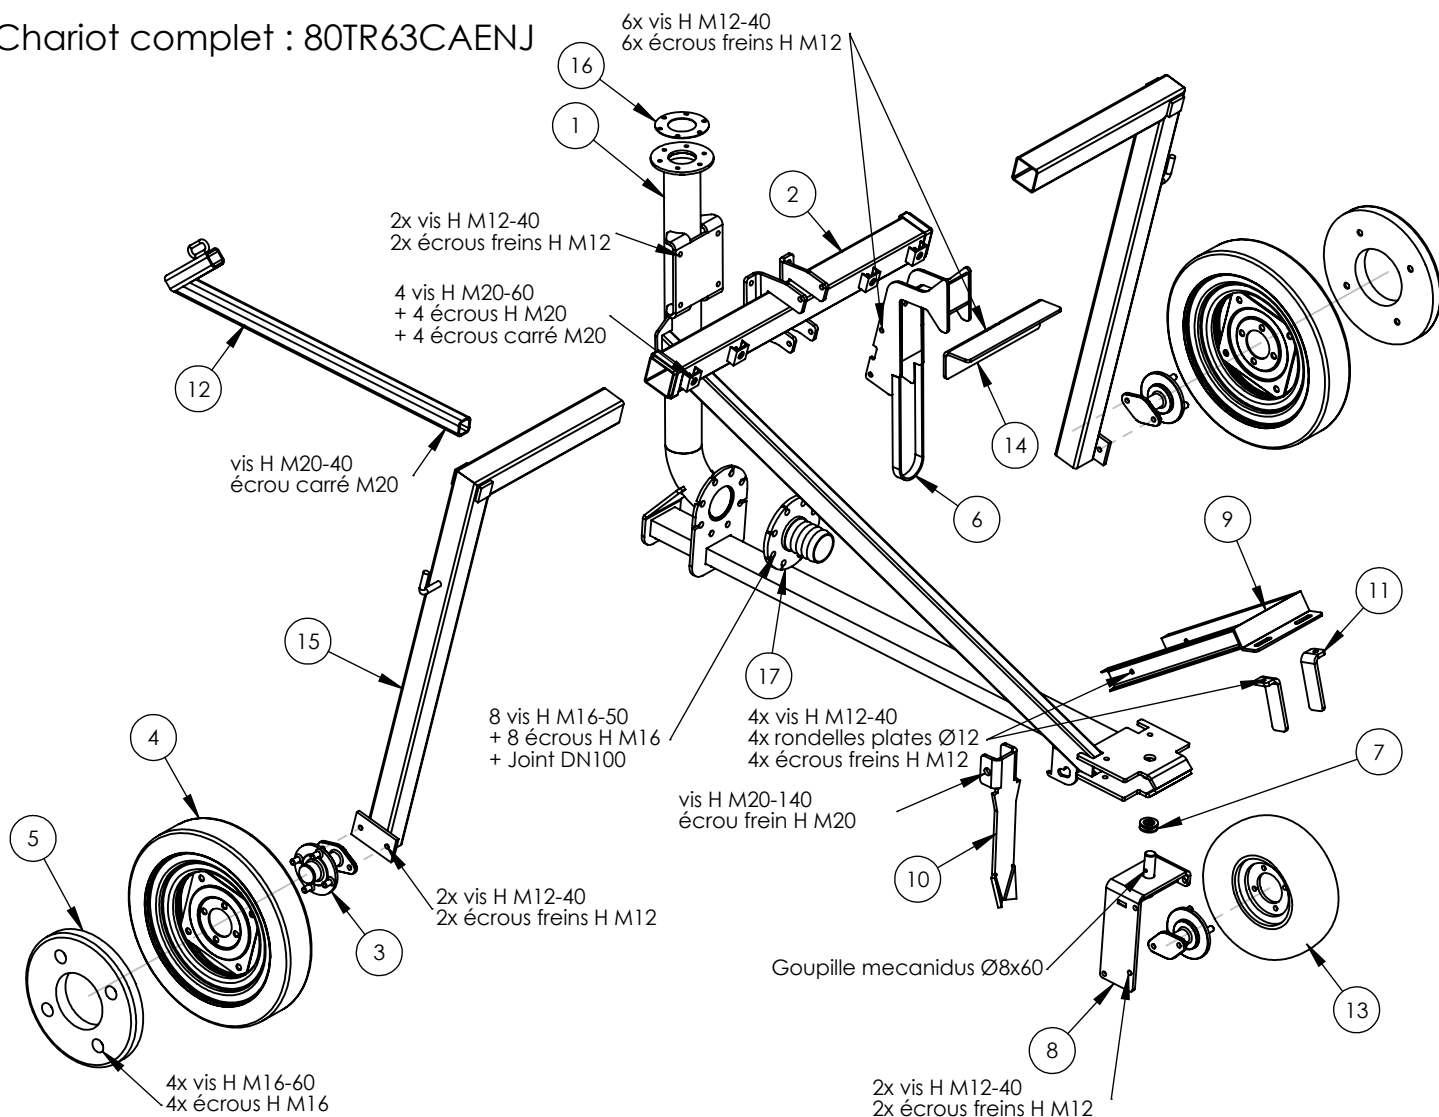

Chariot complet : 80TR63CAENJ

N°	Code	Désignation	Type d'enrouleur	Qté
1	54TR636006	Perche de chariot	TR63/TR73/TR83	1
2	54TR636097	Poutre de jambage (□80 avant 01/06/15) (□90 après 01/06/15)	TR63/TR73/TR83	1
3	06ES354G	Demi essieu 4 axes	TR63/TR73/TR83	3
4	07RO17514	Roue 165x65 r14 4 axes	TR63/TR73/TR83	2
5	07MA	Masse roue chariot	TR63/TR73/TR83	2
6	54TR636190	Gamelle	TR63/TR73/TR83	1
7	0BRS31504	Rondelle spéciale	TR63/TR73/TR83	2
8	54TR636130	Support roue articulé	TR63/TR73/TR83	1
9	54TR636140	Guide de butée	TR63/TR73/TR83	1
10	10LATR256105	Soc de chariot	TR63/TR73/TR83	1
11	10LATRA9730	Plat de guidage	TR63/TR73/TR83	2
12	54TR406075	Barre d'attelage	TR63/TR73/TR83	1
13	07RO166508	Roue 16/650-8 4PR	TR63/TR73/TR83	1
14	10LATR636066	Gamelle	TR63/TR73/TR83	1
15	54TR636500	Jambage (□ 80) (Remplace 54TR506120 □ 70 à partir du 01/06/15)	TR63/TR73/TR83	2
16	07JOK900	Joint de bride canon	TR63/TR73/TR83	1
17	54TR406210	Bride cannelée PET 110	PET 110	1
17	54TR506211	Bride cannelée PET 120	PET 120	1
17	54TR506212	Bride cannelée PET 125	PET 125	1

EXPERT TR63 - TR73 - TR83

Chariot articulé enjambeur

Code informatique : 80TR63CAENJ
Nom du fichier : TR63.6002